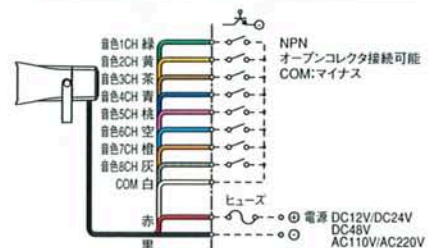

音源を内蔵しておりシーケンサなどの制御により、オリジナル音色やメロディ演奏も可能です。

Feature

- All 43 alarm sounds can be controlled by external signal.
- Registration mode to choose and register the sounds of your choice!
- Small size with megavolume of maximum 105dB!
- Easy volume adjustment and sound switching without using tools!
- Compatible with NPN open collector connection!
- Stainless steel installation bracket!
- Complies with CE marking and IEC/EN Standard. (※4)
- Dust-proof/rainproof construction IP53 (※1)
- Export type model (AC120V, AC240V) also available upon request.

【製品群】Product Selection

(白)標準色

(赤)標準色

(黄)標準色

音色切替スイッチ 音量ボリューム

動作モード一覧

① 優先モード	複数の起動信号が入力された場合、入力された信号のうち一番若いチャンネルが吹鳴します。 ※ 出荷時は、優先モードに設定しています。
② 後着優先モード	吹鳴中に別のチャンネル番号の起動信号が後から入力された場合、吹鳴中の音色を中断し、後から入力された音色が吹鳴します。
③ ワンショットモード	ワンショットの場合あるいは、連続の場合でも約3秒間吹鳴して停止します。吹鳴中に入力される起動信号は全て記憶 (最大31個) され、入力順に音色が吹鳴します。
④ バイナリモード	6ビットバイナリコードで選択された音色を、ストロブ信号 (灰色線) で吹鳴します。

外観寸法図 Dimension

取付寸法 Mounting Dimensions

結線図 Wiring

定格電源電圧	ヒューズ容量
DC12/24/48V	1A
AC110/220V	0.5A

【仕様表】Specification

定格電源電圧 (※3) Voltage	色調 Color	型式 Model No.	使用電圧範囲 Voltage Range	消費電力 Power Consumption	信号線接点容量 Signal Wire Contact Capacity	音圧レベル Sound Pressure Level	電子音 Electronic Alarm	製品質量 Mass	備考 Remarks
DC12V / DC24V	白	ST-25AM-DCW	10~15V / 19~29V	3W / 8.5W	電源電圧以上 10mA以上	最大 105dB (1m前方) (※5)	右ページの 一覧表の 43音色	1kg	CE適合品 UL認定品
	赤	ST-25AM-DCR							
	黄	ST-25AM-DCY							
DC48V	白	ST-25AM-48W	20~60V	7W	DC24V以上 10mA以上				
	赤	ST-25AM-48R							
	黄	ST-25AM-48Y							
AC110V / AC220V	白	ST-25AM-ACW	90~120V / 180~240V	11W					
	赤	ST-25AM-ACR							
		黄	ST-25AM-ACY						

IP	定格出力 Rated Output	使用温度範囲 Temperature Range	定格時間 Rated Time	材質・色調 Material/Color	引き出し線 Cord			
					長さ Length	線種 Wire Type	信号線 COM線	
ST-25AM	IP53 防塵防雨 構造	2W	-10℃~50℃	連続	ボディ:ASA樹脂 (ホワイトグレー) (標準色、赤、黄) アングル:ステンレス鋼 (SUS) 後蓋:ポリカーボネイト樹脂 (透明) 銘板:ステンレス鋼 (SUS)	500mm	VCT-F (φ8.5) 11芯	UL1007AWG22×9本 電源線 UL1007AWG20×2本