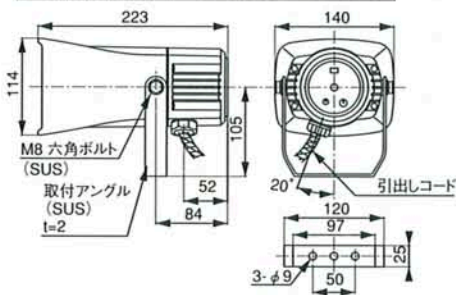

外観寸法図 Dimension

取付寸法 Mounting Dimensions

結線図 Wiring

定格電源電圧	ヒューズ容量
DC12/24/48V	1A
AC110/220V	0.5A

【仕様表】Specification

定格電源電圧 (※3) Voltage	色調 Color	型式 Model No.	使用電圧範囲 Voltage Range	消費電力 Power Consumption	信号線接点容量 Signal Wire Contact Capacity	音圧レベル Sound Pressure Level	電子音 Electronic Alarm	製品質量 Mass	備考 Remarks
DC12V / DC24V	白	ST-25AM-DCW	10~15V / 19~29V	3W / 8.5W	電源電圧以上 10mA以上	最大 105dB (1m前方) (※5)	右ページの 一覧表の 43音色	1kg	CE適合品 UL認定品
	赤	ST-25AM-DCR							
	黄	ST-25AM-DCY							
DC48V	白	ST-25AM-48W	20~60V	7W	DC24V以上 10mA以上				
	赤	ST-25AM-48R							
	黄	ST-25AM-48Y							
AC110V / AC220V	白	ST-25AM-ACW	90~120V / 180~240V	11W					
	赤	ST-25AM-ACR							
		黄	ST-25AM-ACY						

IP	定格出力 Rated Output	使用温度範囲 Temperature Range	定格時間 Rated Time	材質・色調 Material/Color	引き出し線 Cord			
					長さ Length	線種 Wire Type	信号線 COM線	
ST-25AM	IP53 防塵防雨 構造	2W	-10℃~50℃	連続	ボディ:ASA樹脂 (ホワイトグレー) (標準色、赤、黄) アングル:ステンレス鋼 (SUS) 後蓋:ポリカーボネイト樹脂 (透明) 銘板:ステンレス鋼 (SUS)	500mm	VCT-F (φ8.5) 11芯	UL1007AWG22×9本 電源線 UL1007AWG20×2本