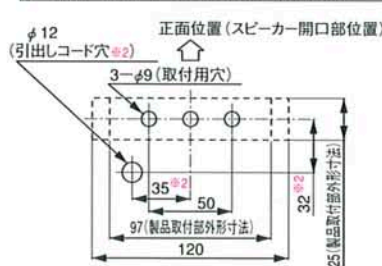

取付寸法 Mounting Dimensions